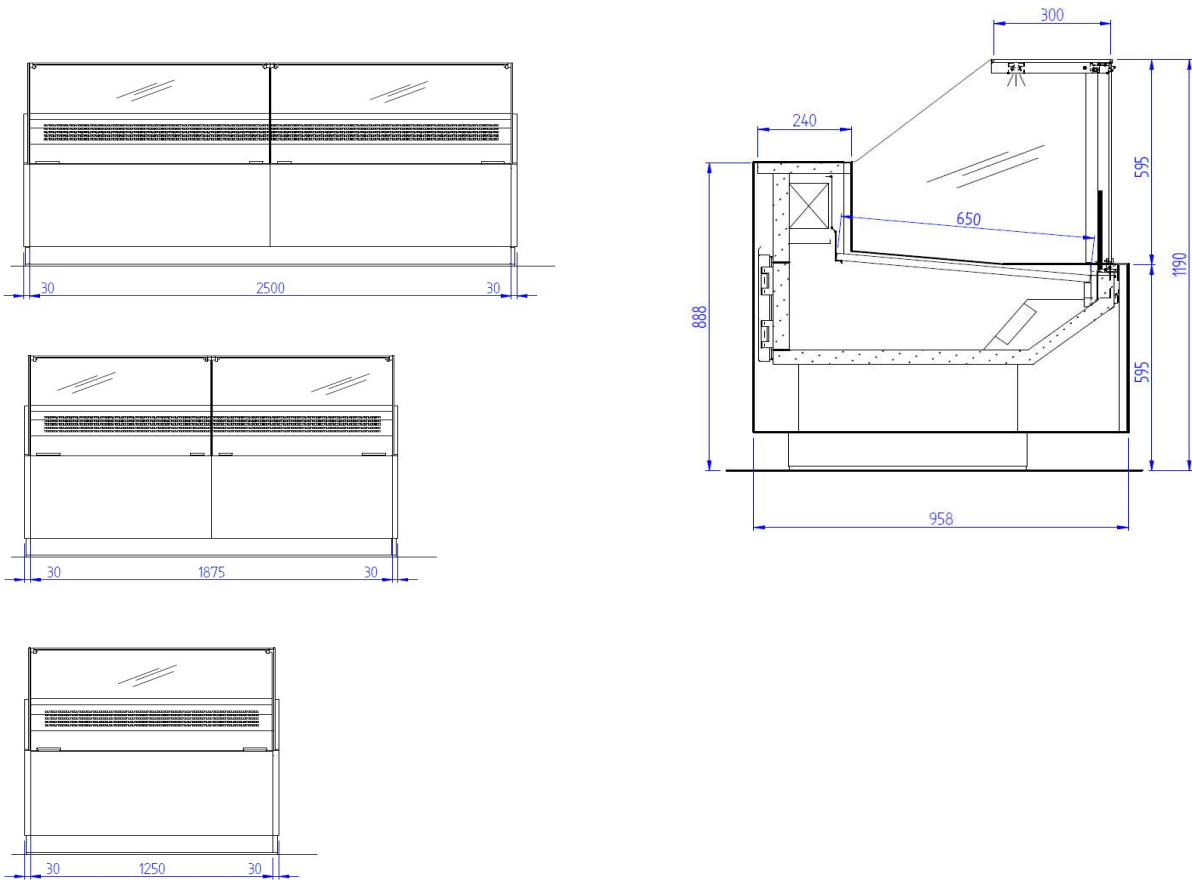

MAFRA

VITRINE / SERVE-OVER • PLUG-IN

VITRINE / SERVE-OVER • PLUG-IN

MAFRA

Comprimento sem laterais Length without end panels	mm	1250	1875	2500
Classe climática Temperature class		3 M1 - 3 M2		
Temperatura de exercício Working temperature	°C	0 / +2 - +2 / +4		